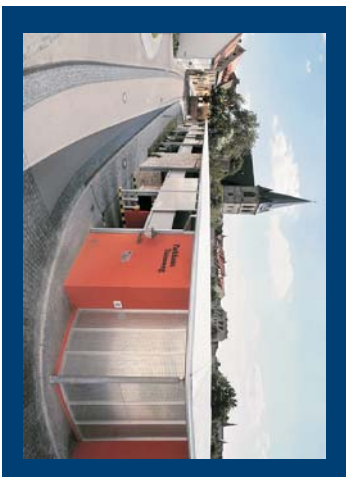

Ausgang „REWE“

Werbegentur
Gert Reißmann

PROJEKT

Werbung in der
Tiefgarage Bernburg

DATUM

August 2018

WERBAGENTUR
Gert Reißmann

Hier wachsen Ideen
seit 1999.

3. hintere Wände
jeweils oben
und unten

1. Schranke

4. Flächen an
den Stahträgern

2. Fläche über
Zahlautomat

5. Flächen am
Wirtschaftsraum

**AUSBAUSTUFE: Übersicht möglicher
Displaybereiche „Parkhaus Turmweg“**