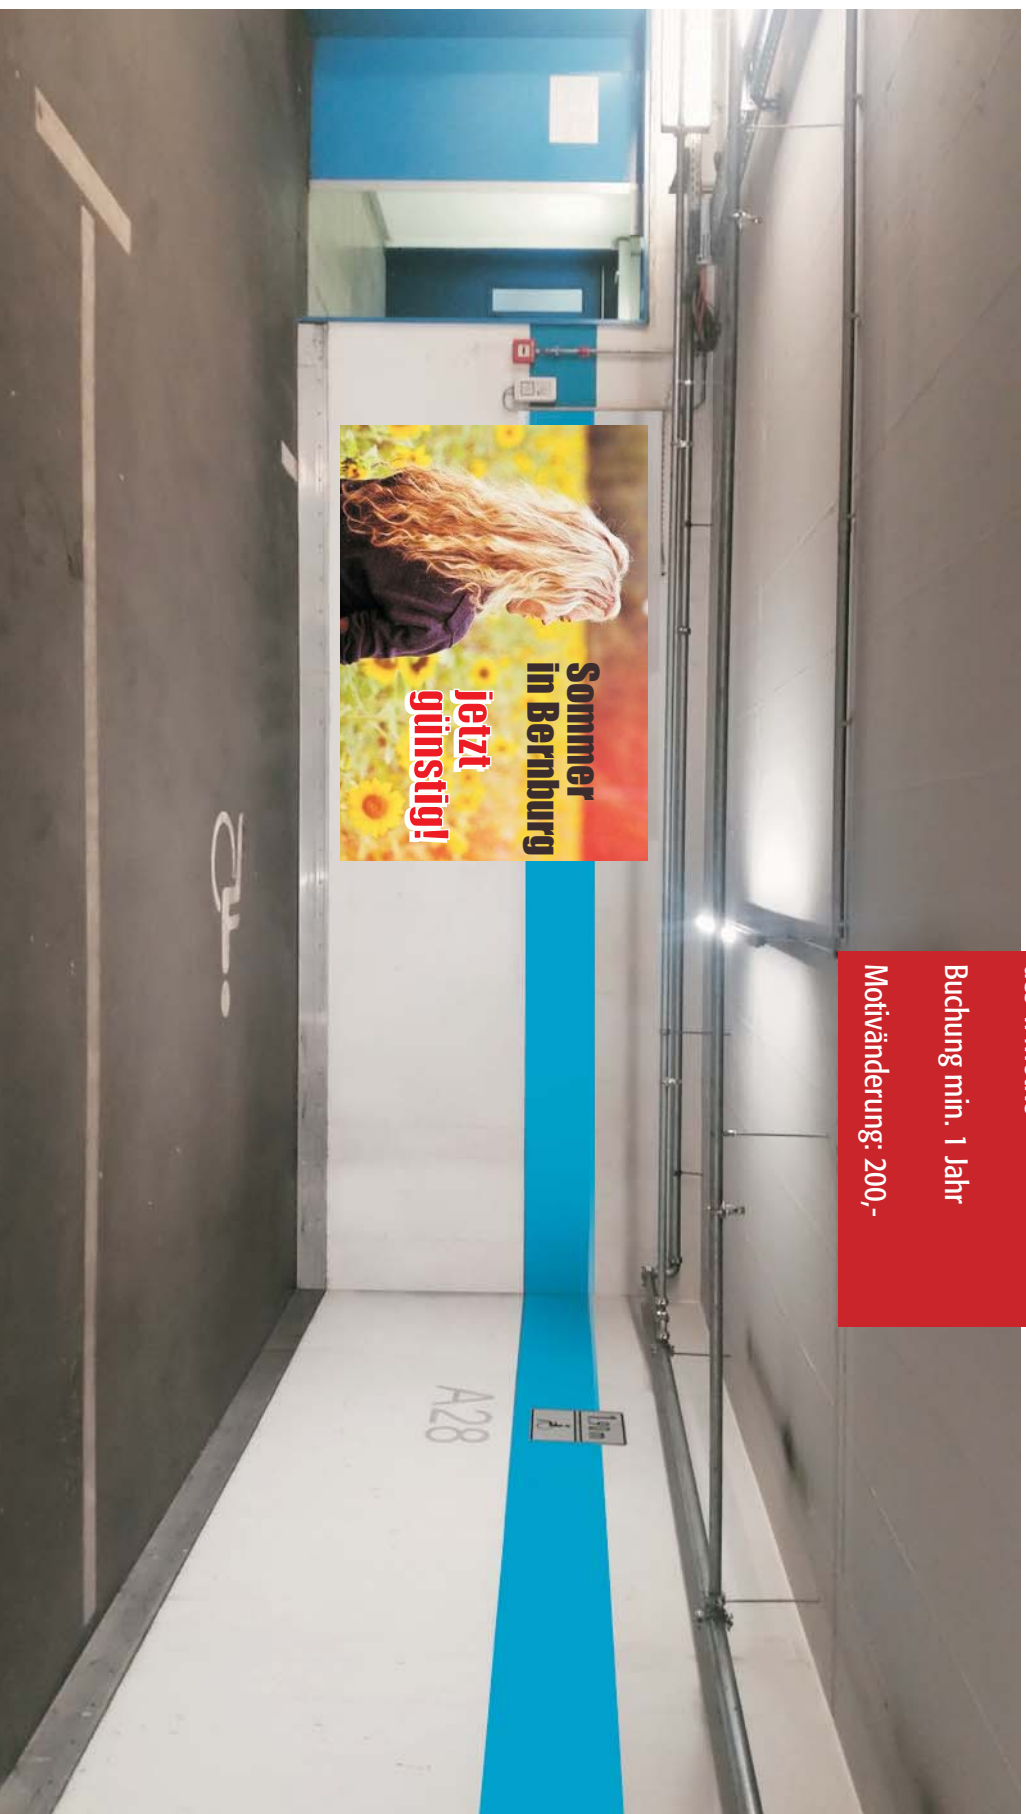

Ausgang „REWE“

Werbegentur
Gert Reißmann

PROJEKT

Werbung in der
Tiefgarage Bernburg

DATUM

August 2018

WERBAGENTUR
Gert Reißmann

Hier wachsen Ideen
seit 1999.

Werbeagentur
Gert Reißmann

PROJEKT

Werbung in der
Tiefgarage Bernburg

DATUM

August 2018

WERBAGENTUR
Gert Reißmann

Hier wachsen Ideen
seit 1999.

Wände Parkdecks, Ein und Ausfahrt

Ausgang zum Treppenhaus „REWE“- Layoutbeispiel 2

**Preis: 100,- pro Monat
inkl. Herstellung und Druck
des 1. Motivs**

Buchung min. 1 Jahr

Motivänderung: 200,-

Größe: 2m x 3m

Werbeagentur
Gert Reilßmann

PROJEKT