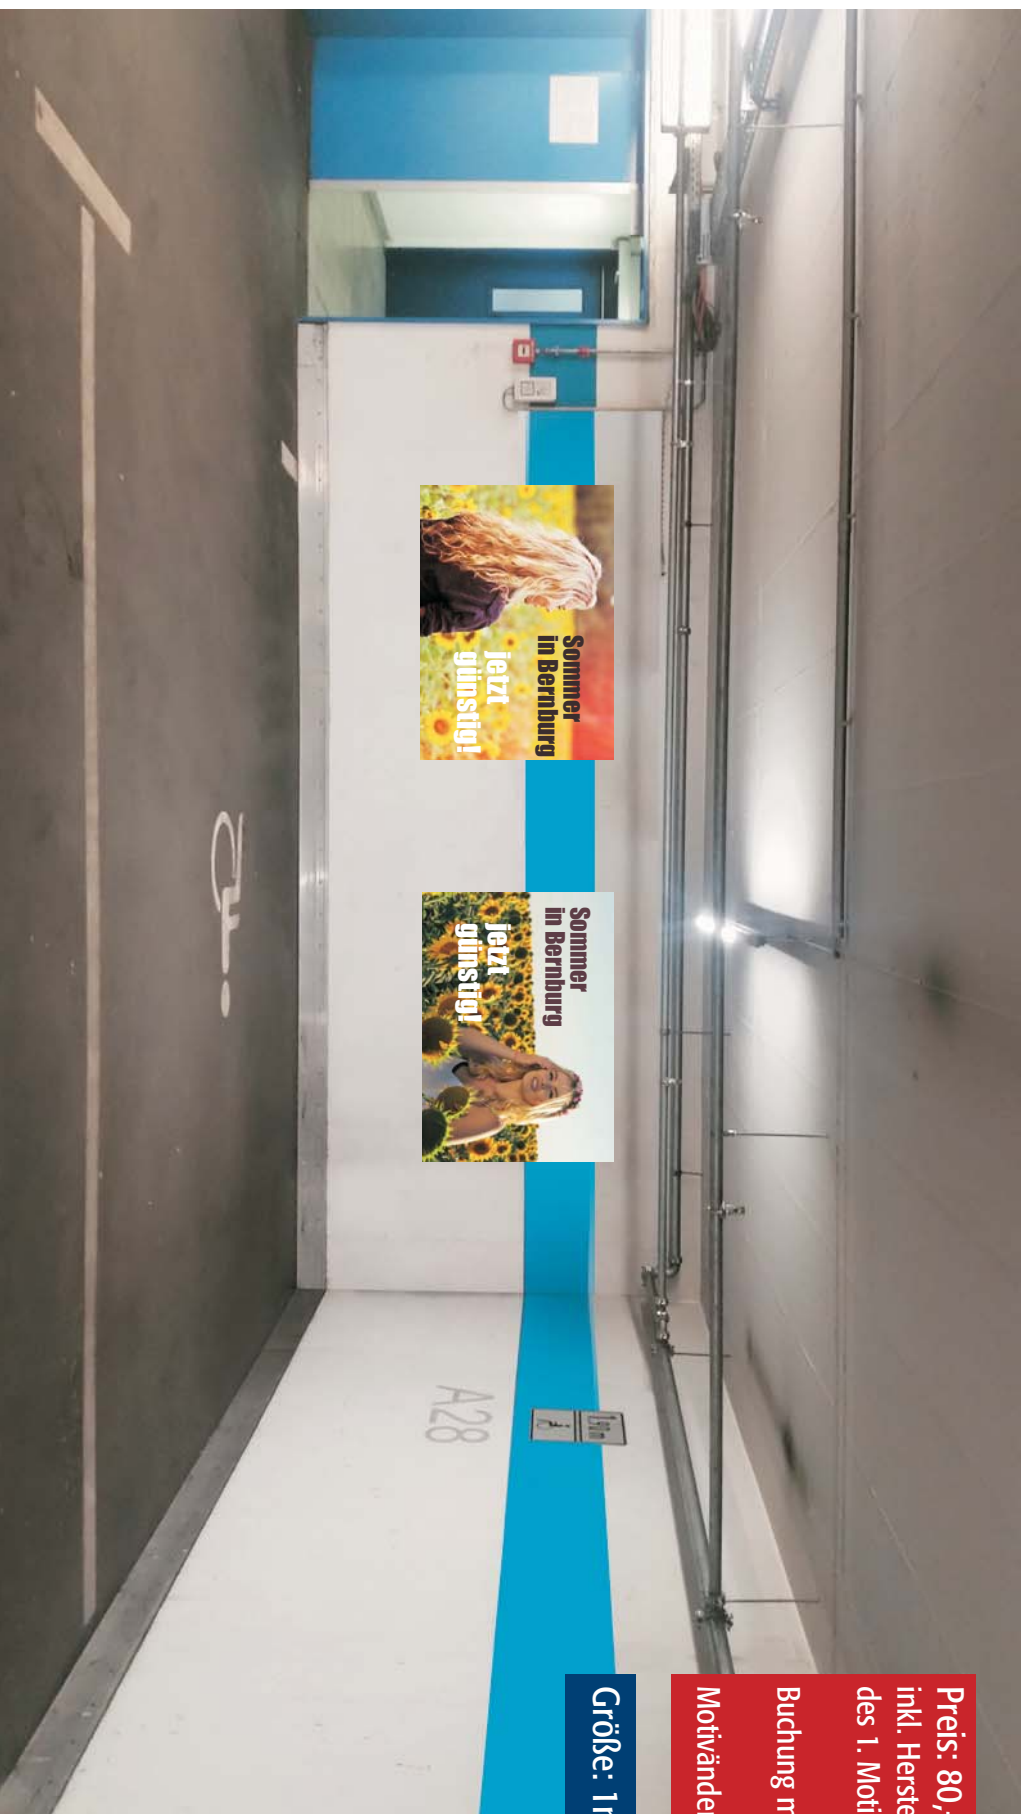

Ausgang zum Treppenhaus „REWE“- Layoutbeispiel 2

**Preis: 100,- pro Monat
inkl. Herstellung und Druck
des 1. Motivs**

Buchung min. 1 Jahr

Motivänderung: 200,-

Größe: 2m x 3m

Werbeagentur
Gert Reilßmann

PROJEKT

Werbung in der
Tiefgarage Bernburg

DATUM

August 2018

WERBAGENTUR
Gert Reilßmann

Hier wachsen Ideen
seit 1999.

Wände Parkdecks, Ein und Ausfahrt

Ausgang zum Treppenhaus „REWE“ - Layoutbeispiel 1

Preis: 80,- pro Monat
inkl. Herstellung und Druck
des 1. Motivs