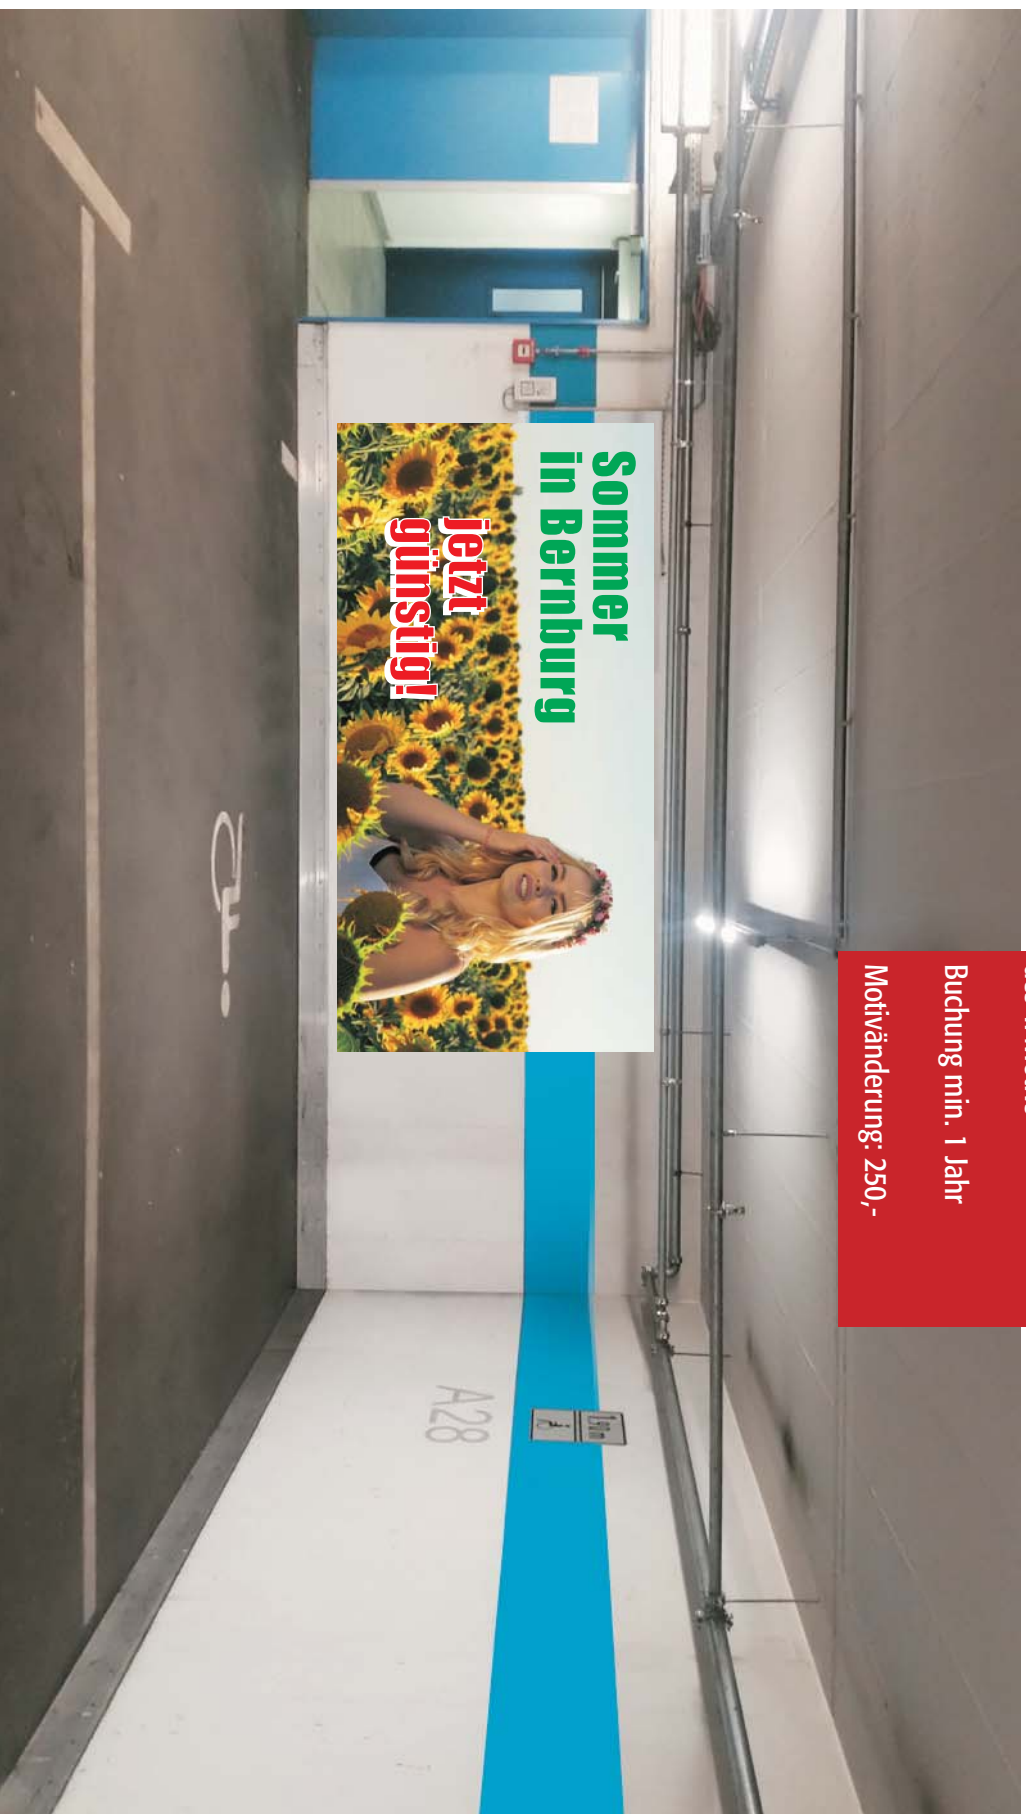

Ausgang „REWE“

Werbegentur
Gert Reißmann

PROJEKT

Werbung in der
Tiefgarage Bernburg

DATUM

August 2018

WERBAGENTUR
Gert Reißmann

Hier wachsen Ideen
seit 1999.

Wände Parkdecks, Ein und Ausfahrt

Ausgang zum Treppenhaus „REWE“- Layoutbeispiel 3

**Preis: 120,- pro Monat
inkl. Herstellung und Druck
des 1. Motivs**

Buchung min. 1 Jahr

Motivänderung: 250,-

Größe: 2m x 4m

Ausgang zum Treppenhaus „REWE“- Layoutbeispiel 2

**Preis: 100,- pro Monat
inkl. Herstellung und Druck
des 1. Motivs**

Buchung min. 1 Jahr

Motivänderung: 200,-

Größe: 2m x 3m

Werbeagentur
Gert Reilßmann

PROJEKT