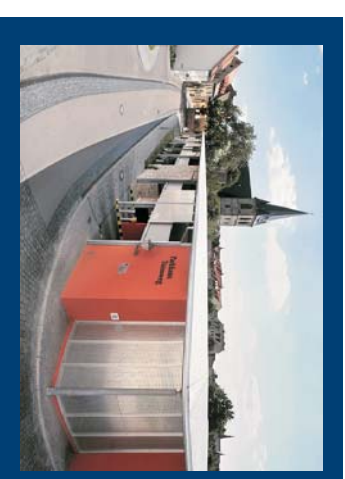

108 Parkplätze

gesamt = 480 Parkplätze