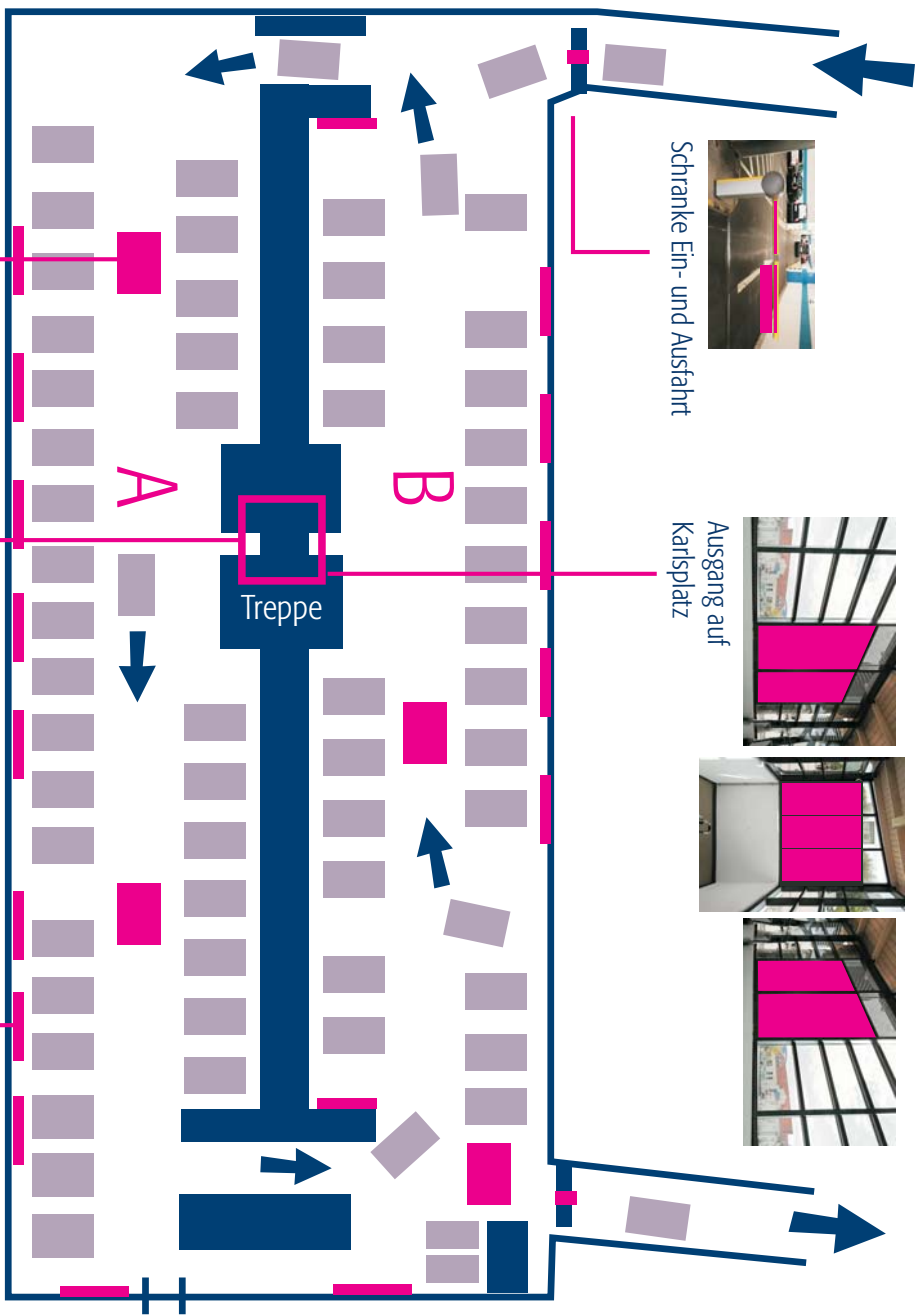

■ MEDIADATEN

Ihre Werbung in der ...

TIEFGARAGE AM KARLSPLATZ

ANHALTSPUNKT
BERNBURG ...

... hier steht
Bernburg drauf!

WERBEAGENTUR
Gert Reißmann
Am Werder 1
06406 Bernburg

T 03471-35 39 09
F 03471-35 39 31
info@reissmann-werbung.de
www.reissmann-werbung.de

**mögliche Displaybereiche
in Parkdeck A und B**

Hier wachsen Ideen
seit 1999.

Fußböden
Florgrafik

Schranke Ein- und Ausfahrt

Ausgang auf
Karlsplatz

Treppenaufgang
und Treppe

Wände der Parkdecks/
Ein- und Ausfahrt

Wände Parkdecks, Ein und Ausfahrt

Ausgang zum Treppenhaus „REWE“- Layoutbeispiel 3

**Preis: 120,- pro Monat
inkl. Herstellung und Druck
des 1. Motivs**

Buchung min. 1 Jahr

Motivänderung: 250,-

Größe: 2m x 4m