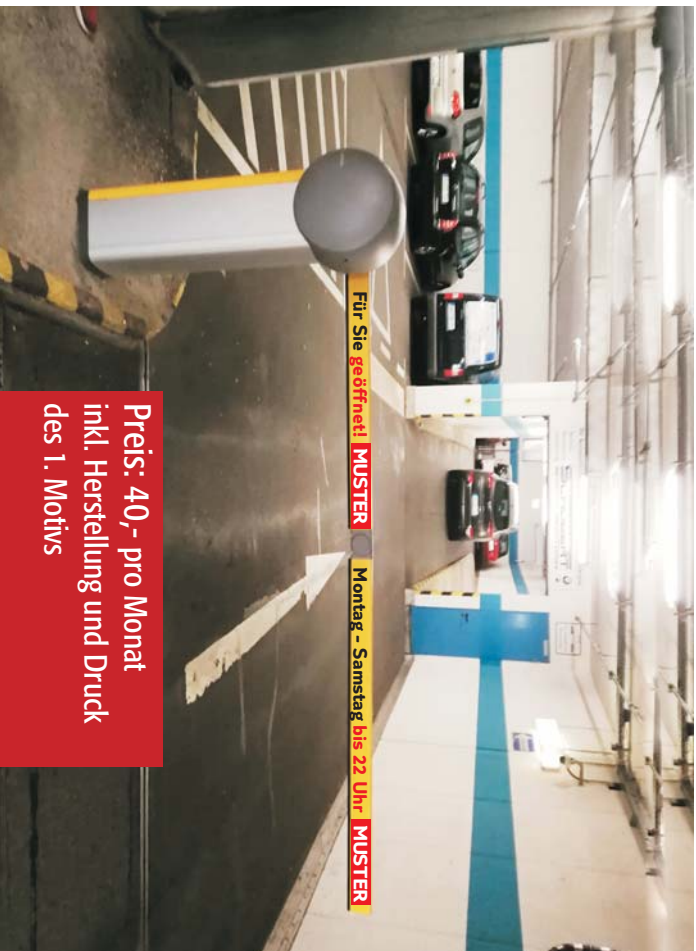

Werbeagentur
Gert Reilßmann

PROJEKT

Werbung in der
Tiefgarage Bernburg

DATUM

August 2018

WERBEAGENTUR
Gert Reilßmann

Hier wachsen Ideen
seit 1999.

Schranke Ein- und Ausfahrt

Idee für REWE

Preis: 40,- pro Monat
inkl. Herstellung und Druck
des 1. Motivs

Buchung min. 1 Jahr

Motivänderung: 50,-