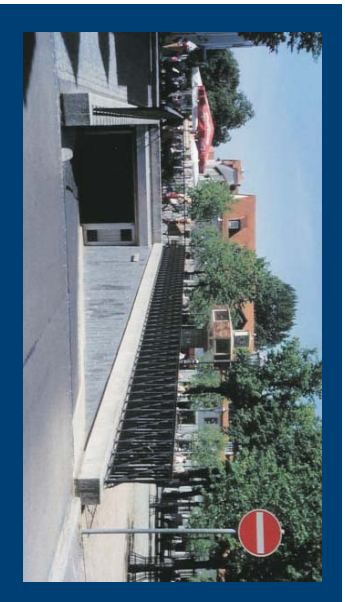

Ausbaustufe „Parkhaus Buschweg“ & „Parkhaus Turmweg“

260 Parkplätze